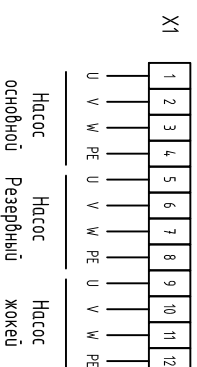

Шкаф управления ASG-CONTROLS-F с прямым пуском и АВР

1	2	3	4	5	6	7	8	9	10	11	12	13	14	15	16
Реле защиты от "сухого хода" основного насоса		Реле защиты от "сухого хода" резервного насоса		Реле защиты от "сухого хода" жокей насоса		Реле контроля работы основного насоса		Реле контроля работы резервного насоса		Реле контроля работы жокей насоса		Сигнал "ПОЖАР"		Сигнал "СБРОС ПОЖАРА"	