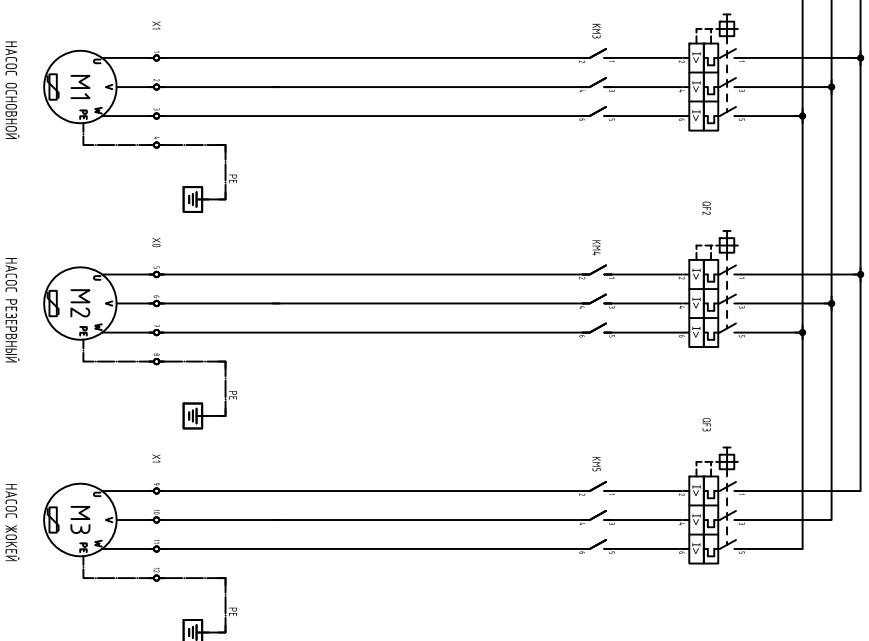

Шкаф управления ASG-CONTROLS-F с прямым пуском и АВР

1	2	3	4	5	6	7	8	9	10	11	12	13	14	15	16
Реле защиты от "сухого хода" основного насоса		Реле защиты от "сухого хода" резервного насоса		Реле защиты от "сухого хода" жокей насоса		Реле контроля работы основного насоса		Реле контроля работы резервного насоса		Реле контроля работы жокей насоса		Сигнал "ПОЖАР"		Сигнал "СБРОС ПОЖАРА"	