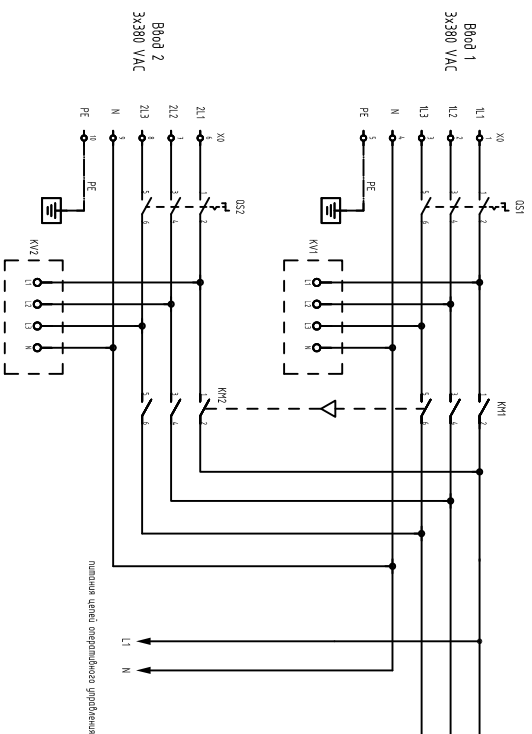

Шкаф управления ASG-CONTROLS-F с прямым пуском и АВР

1	2	3	4	5	6	7	8	9	10	11	12	13	14	15	16
Реле защиты от "сухого хода" основного насоса		Реле защиты от "сухого хода" резервного насоса		Реле защиты от "сухого хода" жокей насоса		Реле контроля работы основного насоса		Реле контроля работы резервного насоса		Реле контроля работы жокей насоса		Сигнал "ПОЖАР"		Сигнал "СБРОС ПОЖАРА"	