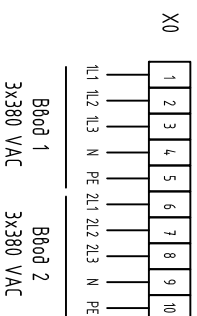

Шкаф управления ASG-CONTROLS-F с прямым пуском и АВР

1	2	3	4	5	6	7	8	9	10	11	12	13	14	15	16
Реле защиты от "сухого хода" основного насоса		Реле защиты от "сухого хода" резервного насоса		Реле защиты от "сухого хода" жокей насоса		Реле контроля работы основного насоса		Реле контроля работы резервного насоса		Реле контроля работы жокей насоса		Сигнал "ПОЖАР"		Сигнал "СБРОС ПОЖАРА"	